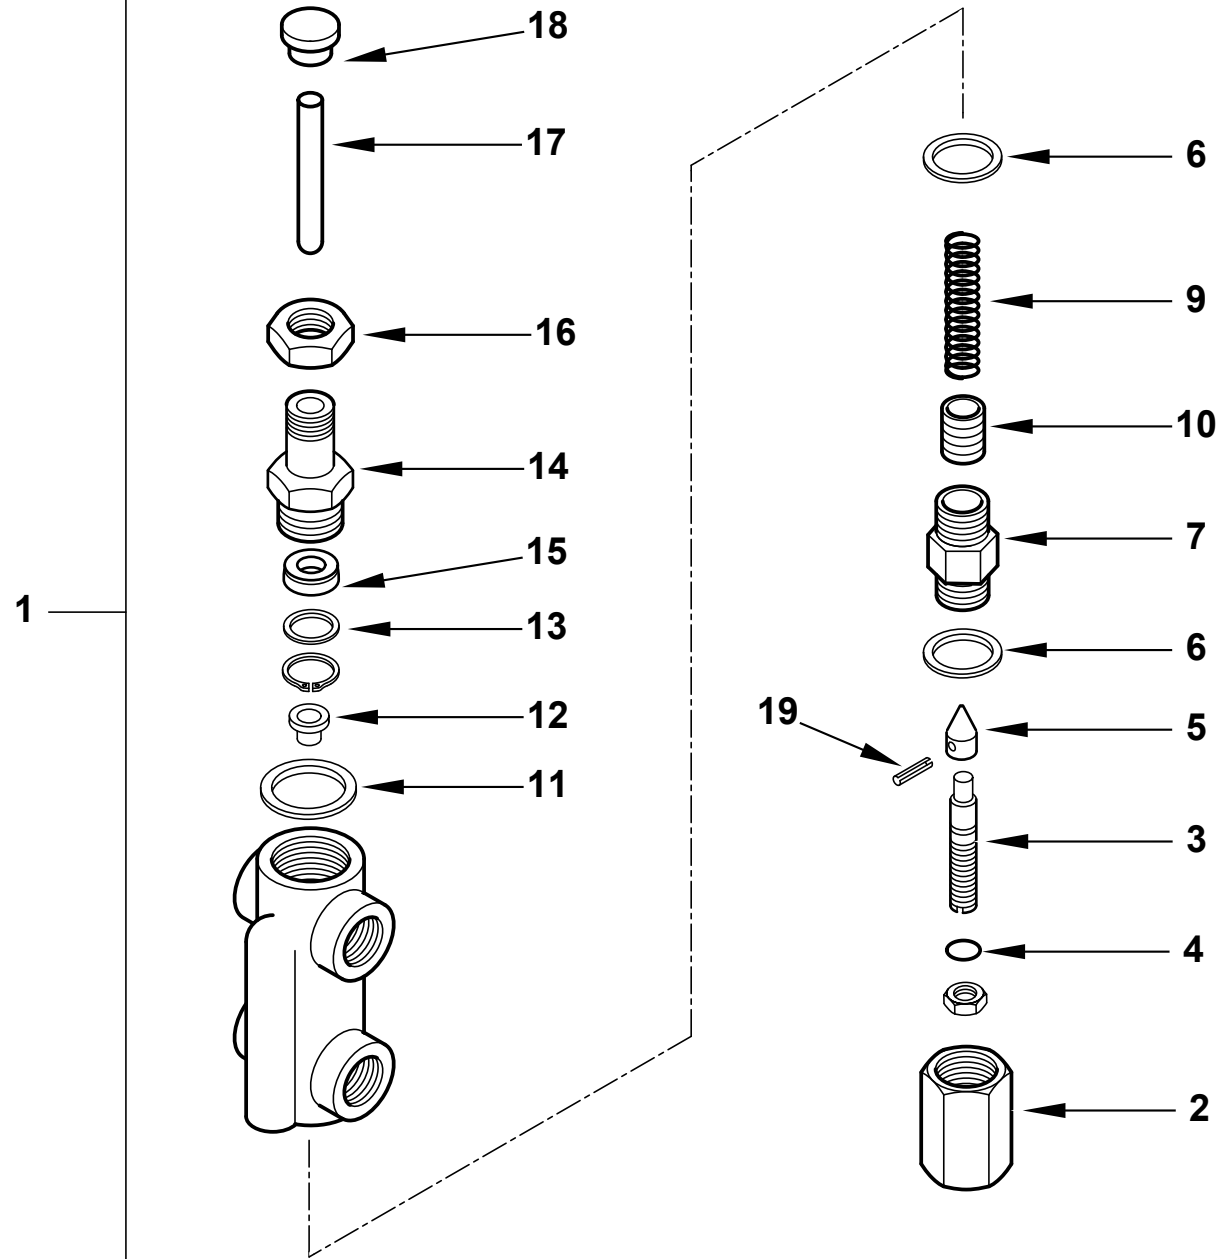

Поз	Артикул	Наименование	Примечание
1	16320	Регулятор давления	
2	16295	Гайка	
3	16322	Винт регулировочный	
4	0005180008	Сальник	
5	27613	Иголка	
6	18257	Шайба	
7	16321	Втулка	
9	16284	Пружина	
10	32635	Поршень	

Поз	Артикул	Наименование	Примечание
11	3431	Шайба	
12	16323	Тарелка	
13	32626	Шайба	
14	32631	Втулка	
15	0005180110	Прокладка	
16	32633	Гайка	
17	16293	Шток	
18	32629	Тарелка	
19	23112	Штифт